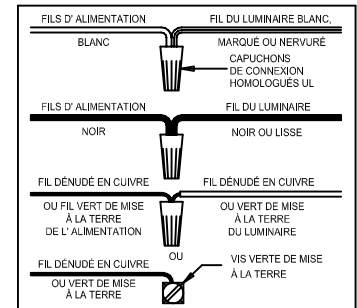

Instructions d'Assemblage et Installation

MISE EN GARDE: Lire les instructions avec soin et couper le courant au disjoncteur central avant de commencer l'installation.

*****

AVERTISSEMENT - S'il y a d'autres mécanismes régulateurs qui s'emploient avec ce dispositif, suivre soigneusement les instructions pour satisfaire aux exigences NEC. Si vous avez des questions, consulter un électricien qualifié.

AVERTISSEMENT - Ce produit contient des composants chimiques qui selon l'état de Californie provoquent un cancer, des infirmités de naissance et (ou) du mal au système reproductif. Il faut laver les mains soigneusement après avoir installé, manipulé, nettoyé, ou autrement touché ce produit.

MISE EN GARDE - Le verre est toujours fragile; maniez le(s) composant(s) et/ou l' (les) ampoule(s) avec prudence.

*****